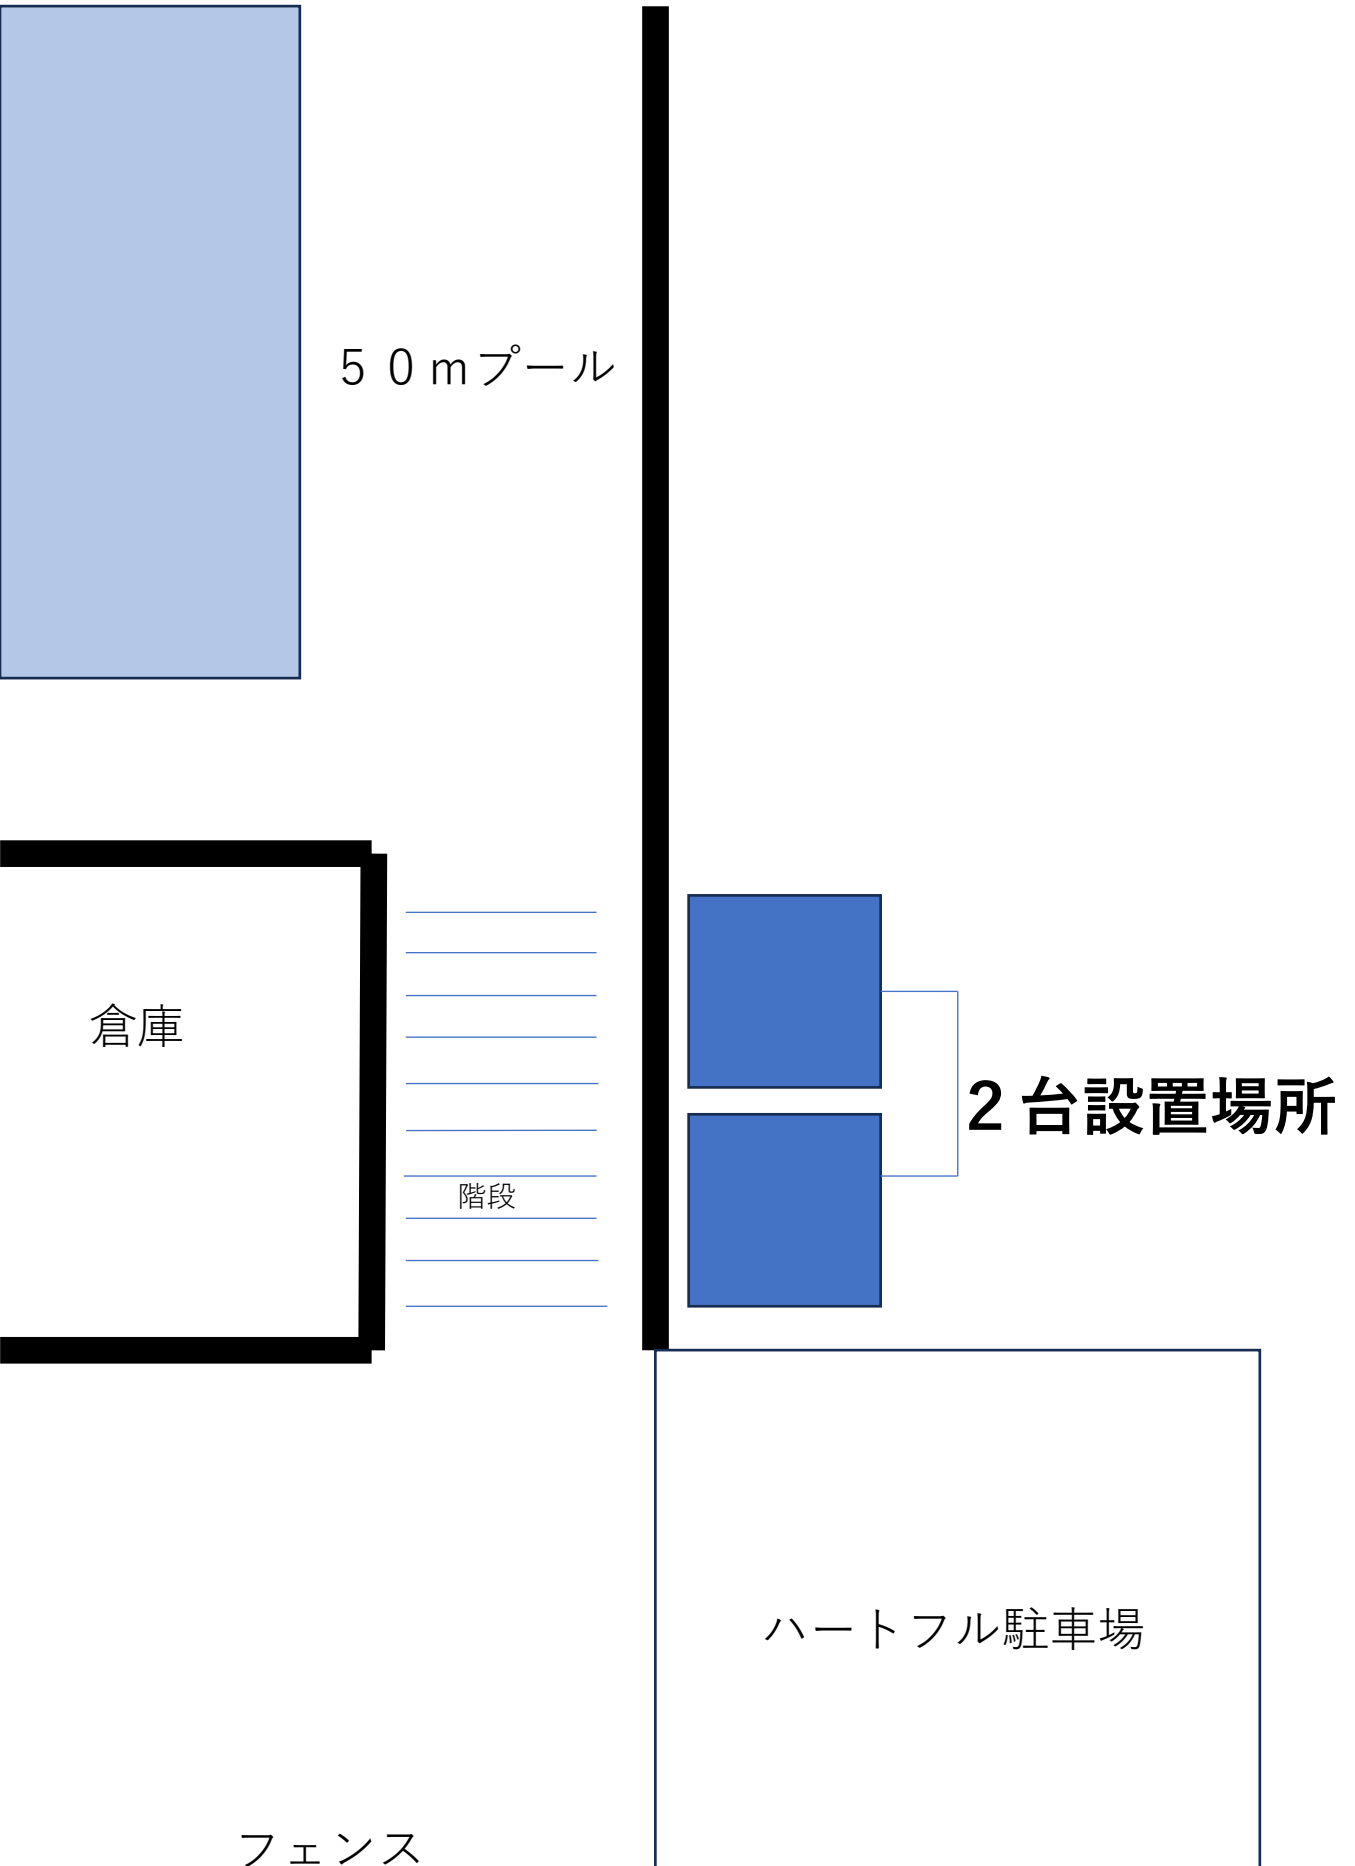

ハートフル駐車場横屋外設置場所

ハートフル駐車場横屋外設置場所

50mプール

倉庫

階段

ダイドーベンディングジャパン

2台設置場所

ネオス株式会社

ハートフル駐車場

フェンス

玄関