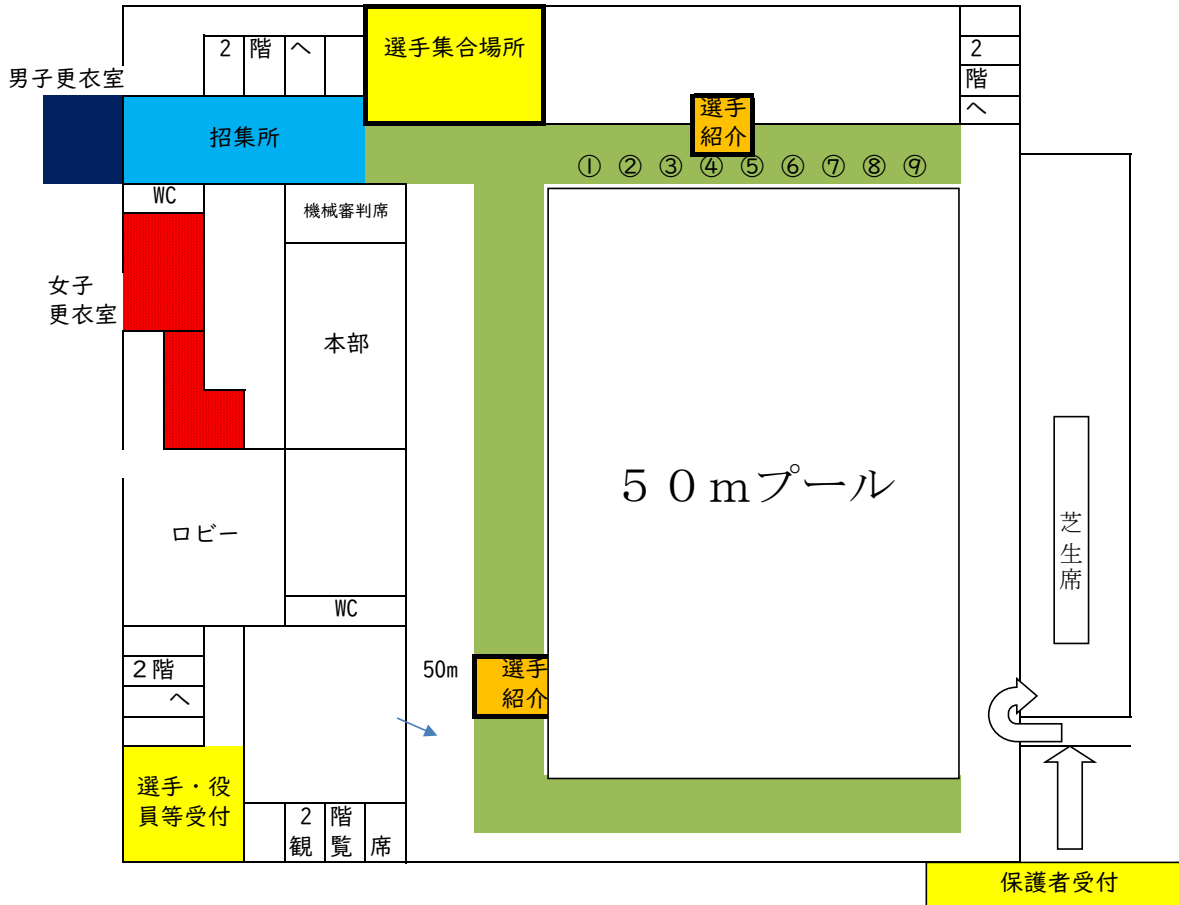

会場図

更衣について

*男子の更衣は、2階スタンド裏から入る屋内プール観覧席と招集所奥の屋内プールへの通路です。

*女子更衣室は、屋外用男女更衣室です。[Red Box]の部分。

◎更衣のみとして、控え場所や荷物を放置することがないようにして下さい。

2階観覧席は選手・監督のみ