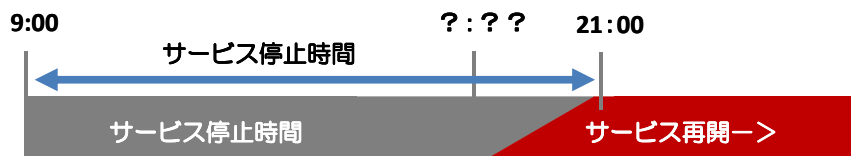

定期保守開始 Information

資料番号-6

2016/2/6

(公財)日本水泳連盟情報システム委員会

■ 2016年度より、定期点検、保守開始

毎月、第2 水曜日 **9:00 ~ 21:00** の時間帯は、

WebSWMSYS のサービスを停止させていただきます。

※目的 : システム性能の向上を図るため、システム領域をクリアにします。

◆この時間を使い下記の内容の処理を実行します。

- ①ネットワークプロセス(プログラム)を再起動(停止・起動)します。
- ②DataBase クリーニング(クレンジング)、他
  ・余計なデータ(ごみ:未使用レコード)を削除します。

※尚、サービスは、上記処理が終了次第、開始します。

定期保守開始 Information

資料番号-6

2016/2/6

(公財)日本水泳連盟情報システム委員会

1. サービスの停止時刻は、AM 9:00 ~ 21:00 とします。
2. 作業の終了時刻は、データ量により異なりますので、不定期となります。
3. システム保守作業が終了次第、サービスを再開します。
4. サービス再開時の連絡は、特に行いません。
5. サービス停止の最長時刻を、21:00 (目途)とします。
6. 保守時間が、トラブル等の影響で遅延する場合は、別途連絡します。

※ ご理解とご協力をお願いします。

作業が終了次第、
サービスを再開します。

※サービス開始の連絡しません。