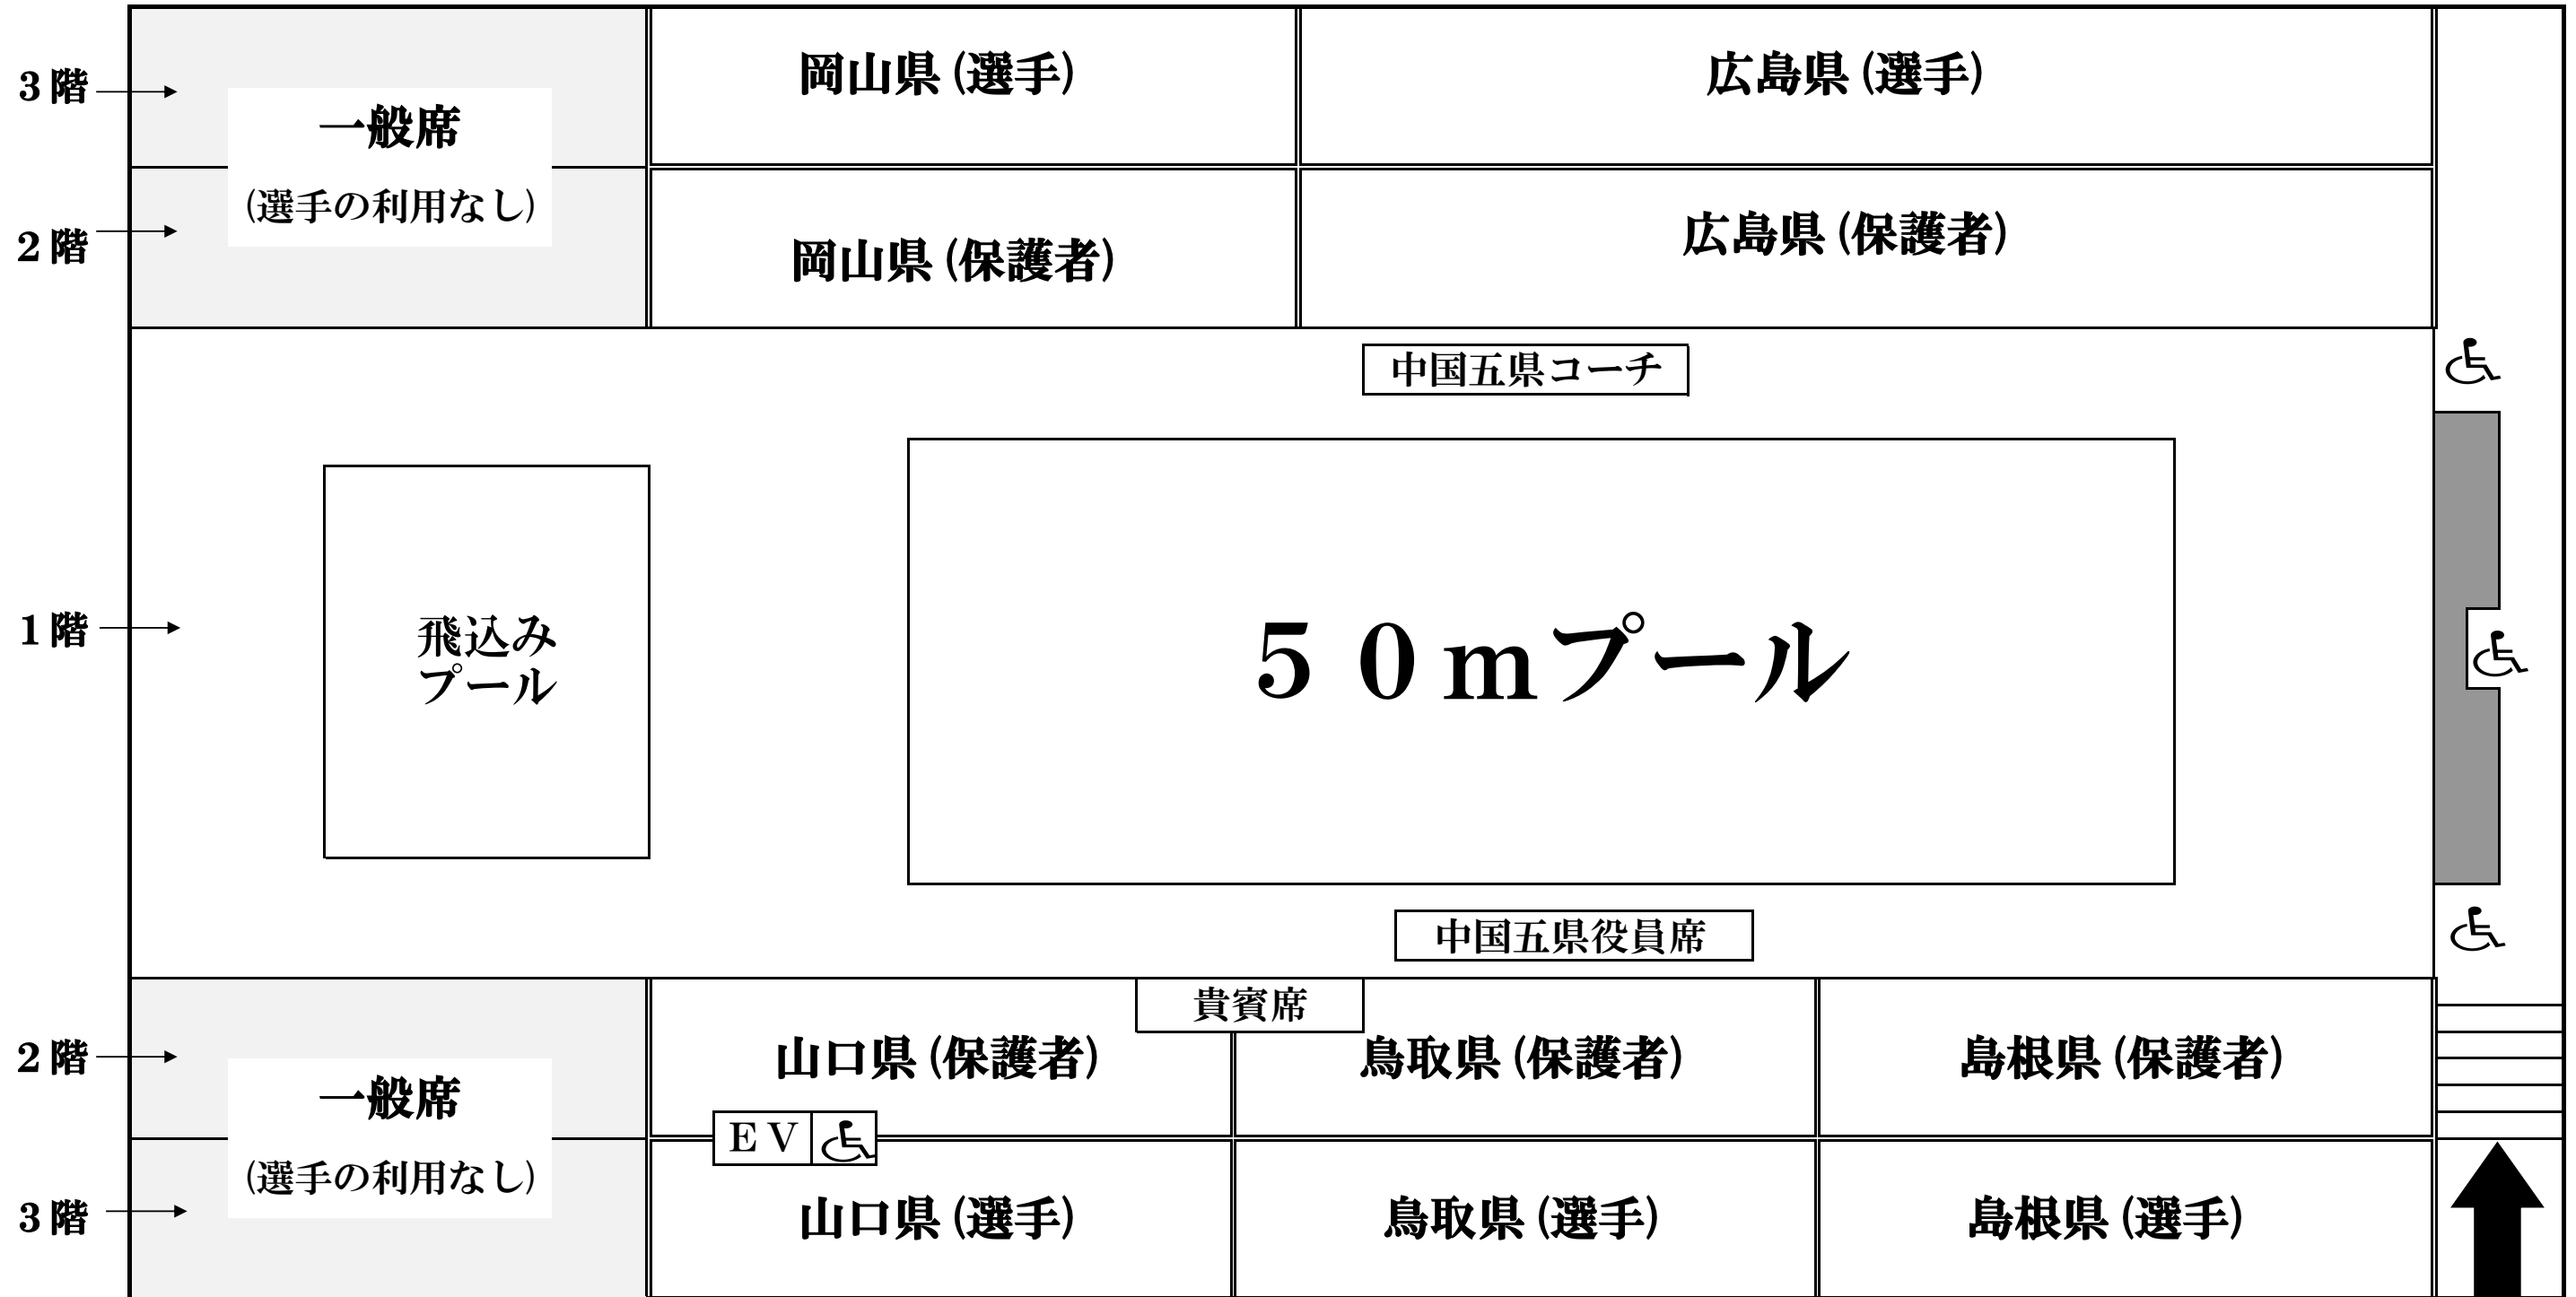

第71回中国五県対抗水泳競技大会 県別スタンド割り (2・3階)

1階2階連絡階段です

選手は2階からの入場となります