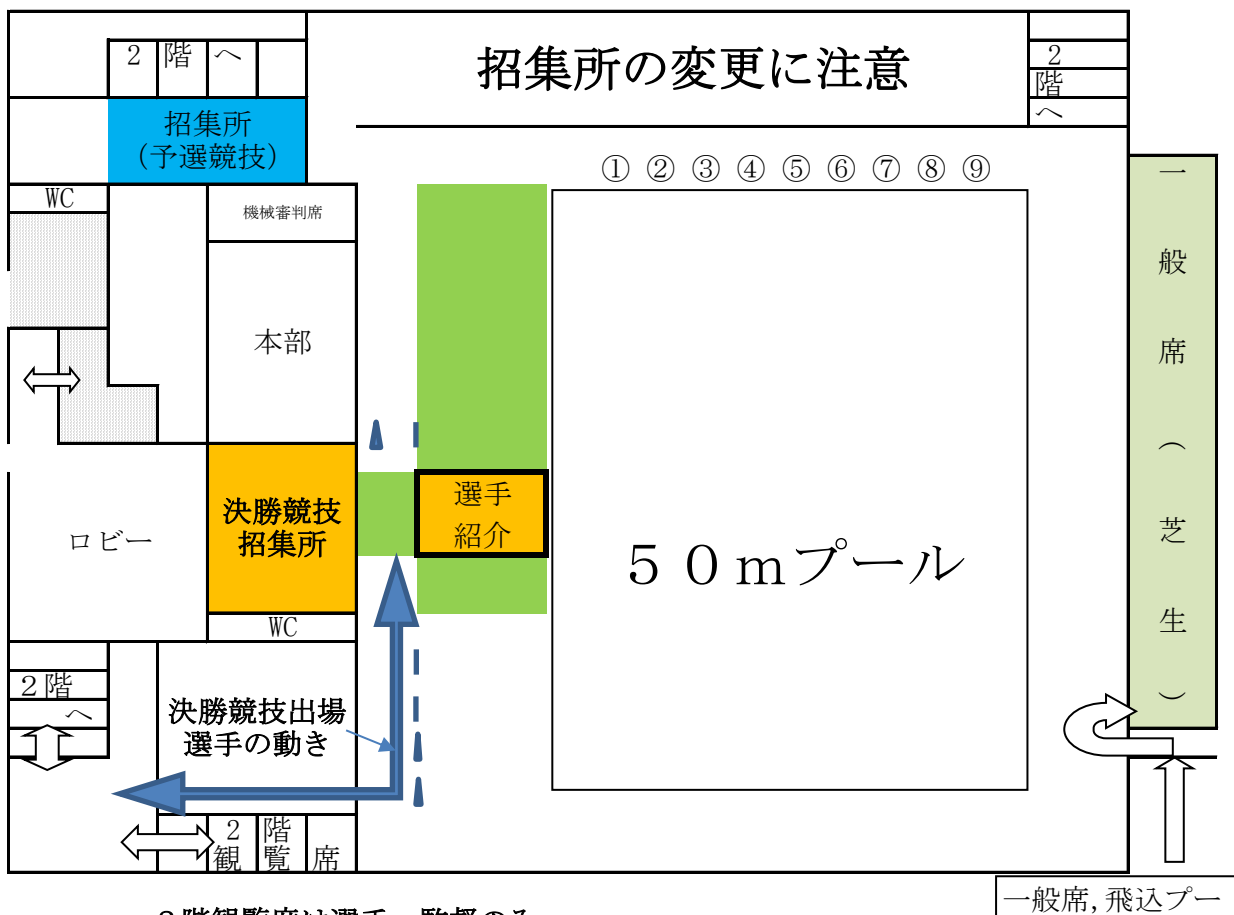

# 大雨時の選手控え場所（プールサイド）

2階観覧席は選手・監督のみ

2階観覧席平面図

50mプール側