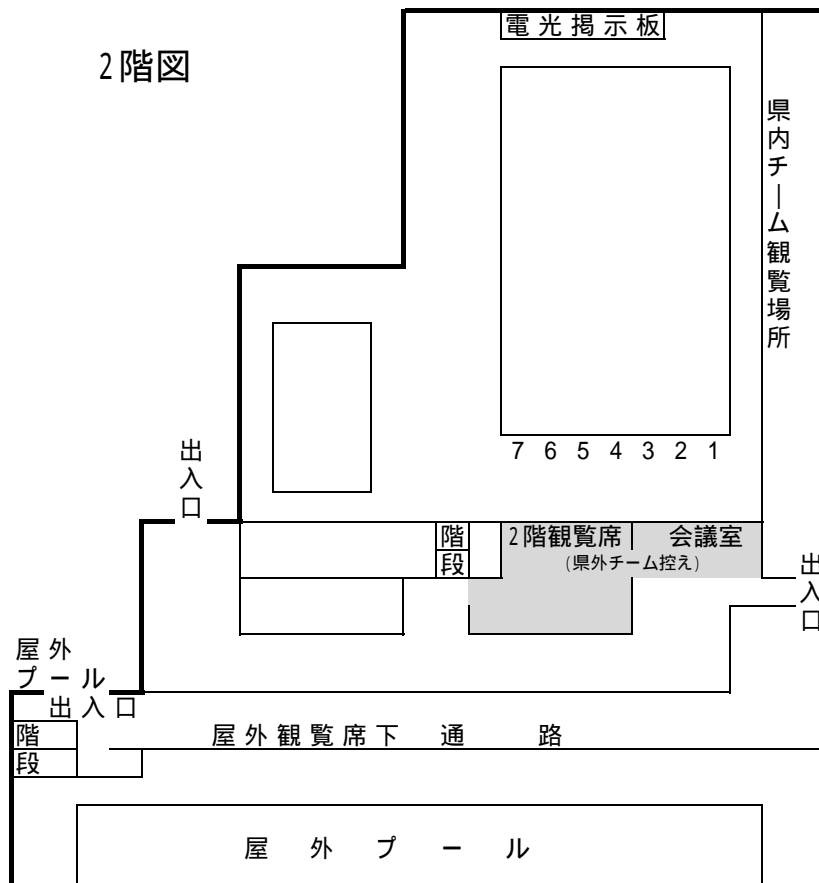

1階図

プールサイドは県内チームの控え場所となります  
(県内大会時と同様です)

機械操作室前は選手は通行禁止です

2階図

県外チーム  
OSK吉備、OSK総社  
Delfino

観覧席後方と会議室が控え場所となります

注) 県外チーム観覧席は正面出入口から、県内チーム観覧席は屋外プール出入口から入場して下さい。  
場所は譲り合ってください。