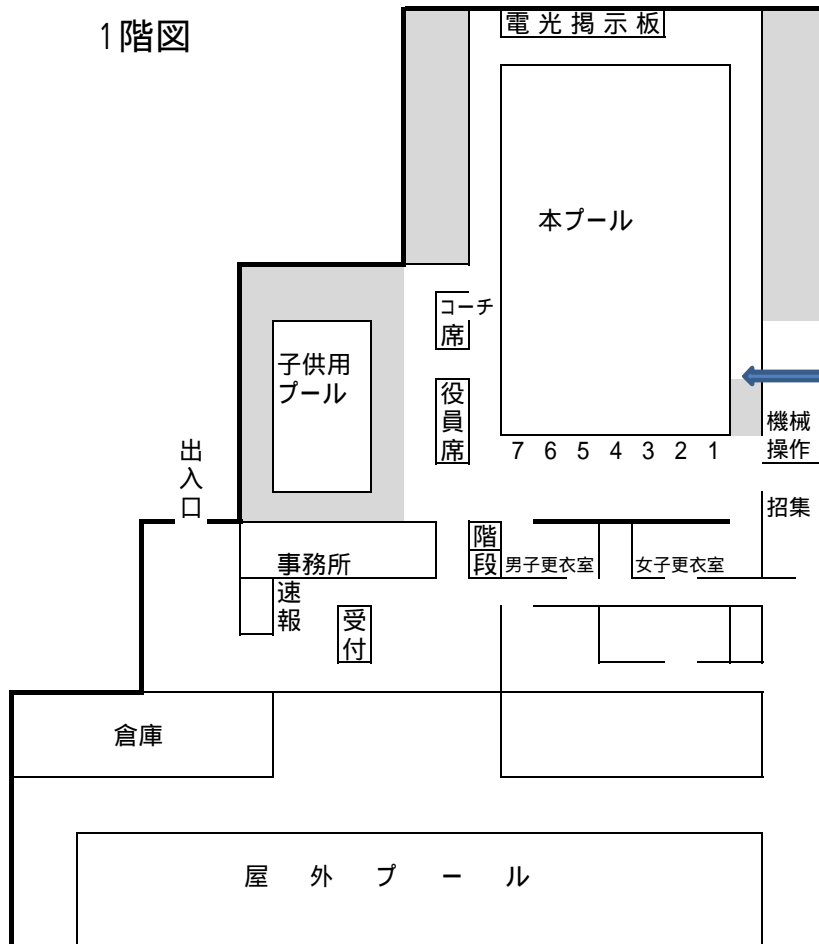

1階図

プールサイドは県内チームの控え場所となります  
(県内大会時と同様です)

機械操作室前は選手は通行禁止です

2階図

県外チーム  
OSK吉備、OSK総社  
Delfino

観覧席後方と会議室が控え場所となります

注) 県外チーム観覧席は正面出入口から、県内チーム観覧席は屋外プール出入口から入場して下さい。  
場所は譲り合ってください。